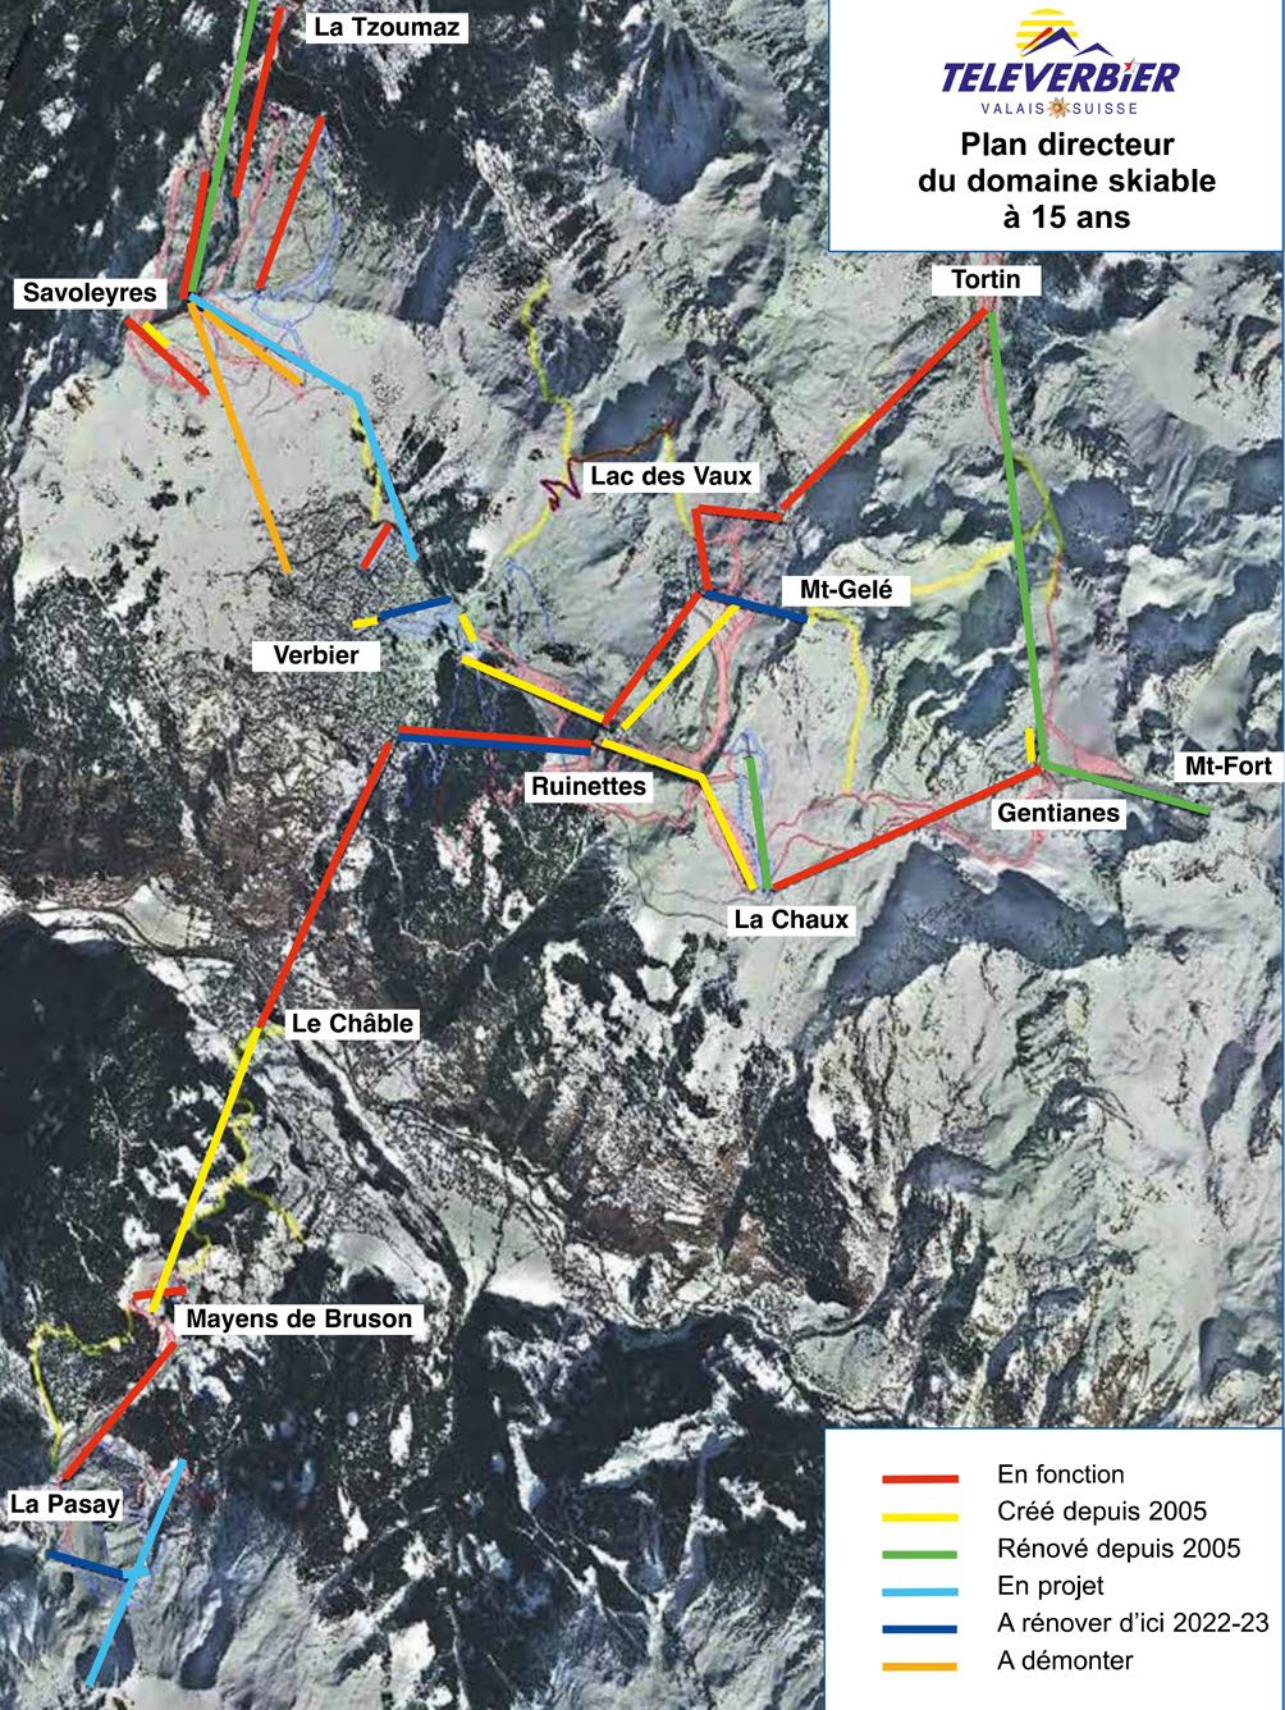

**Plan directeur  
du domaine skiable  
à 15 ans**

- En fonction
- Créé depuis 2005
- Rénové depuis 2005
- En projet
- A rénover d'ici 2022-23
- A démonter